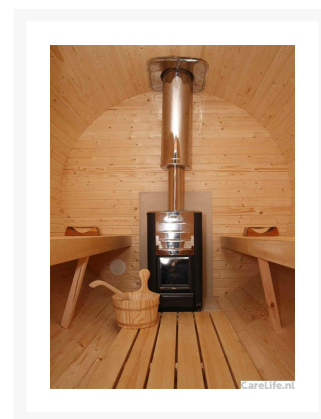

SAUNAHOUT KACHEL HARVIA M3 (meerprijs)

€ 399,00

Productafbeeldingen

Short Description

- 13 KW - Hout kachel voor in de sauna - Minimale sauna ruimte: 4.5 m3 - Maximale sauna ruimte: 13 m3 - Benodigde aantal stenen: 30 kg - Afmetingen: L 390 * H 710 * D 430 mm

Beschrijving

Letop! Kachel wordt standaard geleverd zonder afvoerpijp. LETOP! MEERPRIJS T.O.V. ELEKTROKACHEL BIJ BARREL SAUNA.

Extra informatie

Artikelnummer	saunahout_kachel_haria_m3
Afmetingen	Nee
Vermogen	Tot 13 Kilo Watt
Bedieningspaneel	Nee
garantie	12 mnd