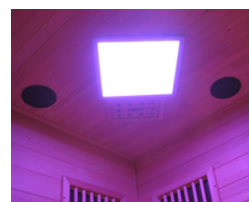

PROFESSIONELE KLEURENTHERAPIE PANEEL

Normale
prijs:
€ 299,00

**Speciale
prijs € 249,00**

Productafbeeldingen

Short Description

- Tot 6 keer meer kleur - Afmeting 300 mm bij 300 mm - Afstandbediening - Stroom adapter - 4 kleurprogramma's - 16 verschillende kleuren - 16 watt

Beschrijving

Professionele kleurentherapie voor in de infrarood sauna / infraroodcabine. 6 keer meer kleur opbrengst dan de normale kleuren therapie. Programmeerbaar in 4 verschillende kleurprogramma's of 16 verschillende vaste kleuren. Zeer gemakkelijk te monteren en te bedienen in bijna iedere infrarood sauna. Kleuren kunnen zeer gemakkelijk worden veranderd middels de bijgeleverde afstandbediening. Werkt op 230 volt.

SPECIFICIATIES: - Luxe afstandbediening op RF - Stroom adapter - 4 kleurprogramma's - 16 verschillende kleuren - 15 watt - Geleverd in aluminium behuizing

Extra informatie

Artikelnummer	32234-prof_kleuren_panel
brochure	Nee
Video	Nee
IR-Sauna informatie pagina	Nee
Informatiestralers	Nee
houtsoortinfo	Nee
Aantal personen	Nee
Afmetingen	Nee
Afmeting grootste paneel	Nee
Houtsoort	White Ceder
Vermogen	Nee
Aantal Infraheat Intence stralers	Nee
Carbon	Nee
Golflengte	Nee
Kortegolf	Nee
Audiosysteem	Nee
Zittype	Nee
kleurentherapie	Nee
keuringen	Nee
garantie	2 jaar