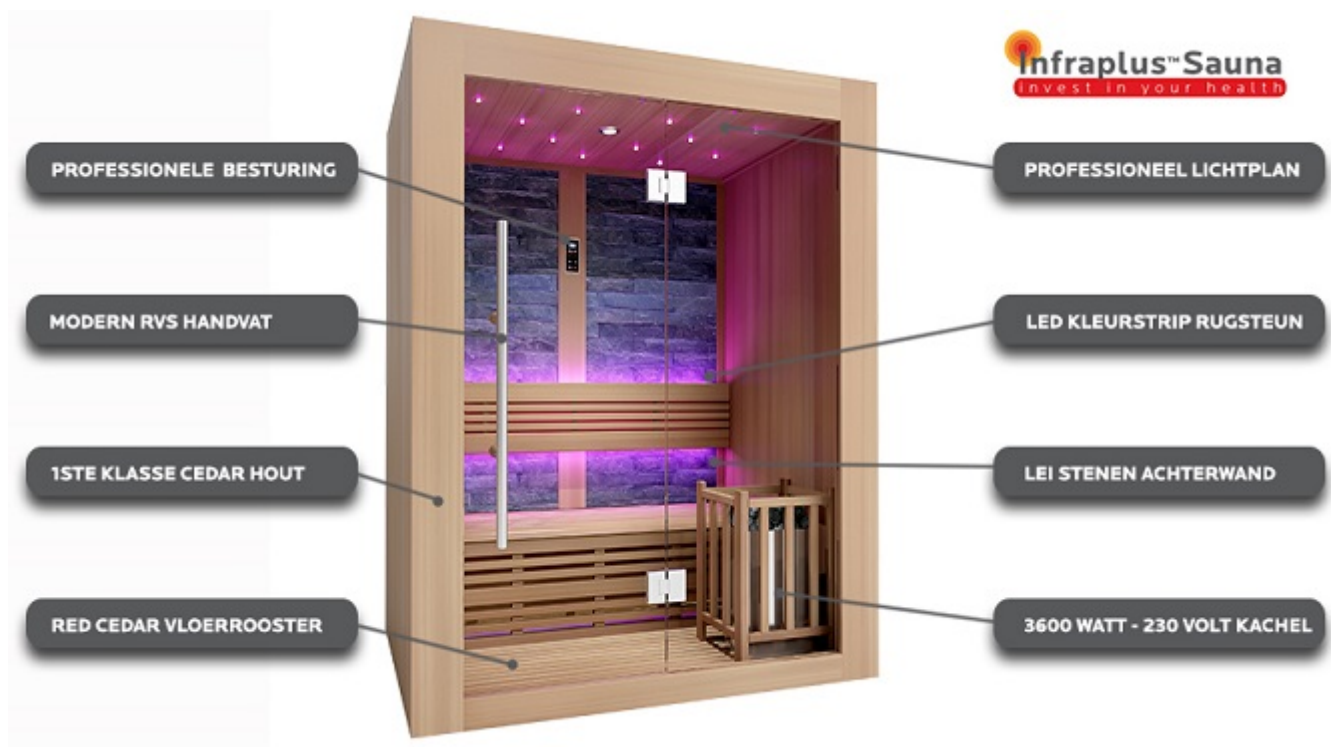

DESIGN SAUNA GEROMIN 150

Normale
prijs:
€ 5.595,00

**Speciale
prijs**
€ 3.990,00

Productafbeeldingen

Short Description

- Paneel sauna met isolatie - Afmetingen buiten: 150 B * 107 D * 196 cm H. - 3-persone - Aantal banken: 1
 sauna - Kachel 3.6 KW 230 volt - 8 mm glazen deur (veiligheidsglas) - Canadees Red Cedar hout
 (antibacterieel) - Wordt geleverd met bodemrooster ipv vaste bodem - Tijdelijke maand aanbieding! **SUPER
 COMPLEET GELEVERD!!! TIJDELIJK ZEER COMPLEET GELEVERD, MET SAUNA KACHEL + STENEN, DESIGN LED
 VERLICHTING EN AUDIO SYSTEEM MET BLUETOOTH EN SAUNA ACCESSOIRE SET.**

Beschrijving

Met een Geromin Design Sauna kan u die droom van uw eigen wellness realiteit maken. Zelfs als u weinig ruimte heeft, kunt u nog steeds genieten van een ontspannende en heilzame sauna, comfortabel in de eigen woning.

Het is meer dan enkel een mogelijkheid om te genieten van verschillende sessies. Zo wordt uw sauna ook een plaats om te relaxen met vrienden en familie. Heerlijk om eens te kunnen ontsnappen aan de stress en zorgen van deze wereld.

De sauna laten deel uitmaken van uw nieuwe woonst of renovatieproject is eenvoudig. Geromin Design Sauna's biedt verschillende geprefabriceerde sauna's die passen in de ruimte die u wenst. Geromin Design Sauna's past binnen compacte badkamers tot grote open plaatsen in uw slaapkamer, alsook in exclusieve ruimtes binnen hotel suites.